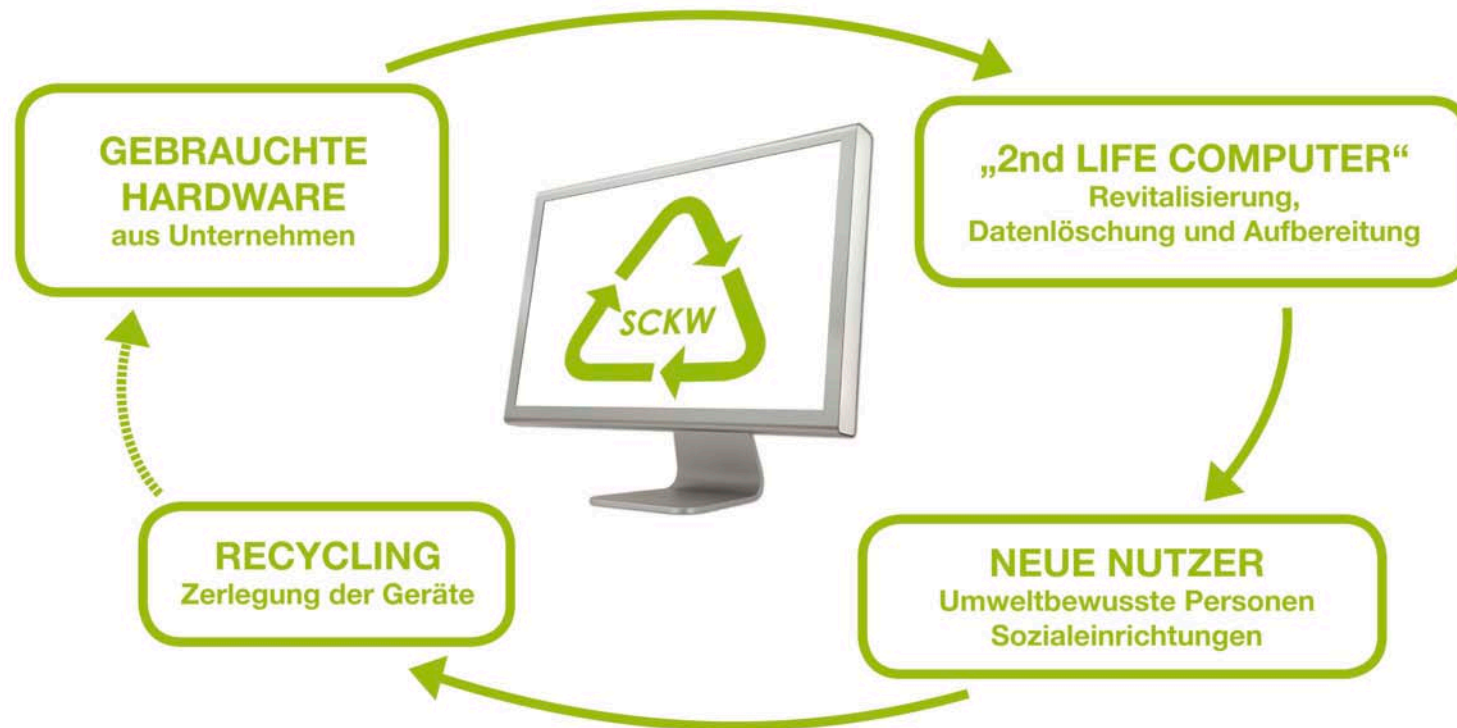

Modell BENE

Thomas Riegler, BENE AG

Johann Lechner, GESA

bene

GESA
Gemeinnützige Sanierungs
und Beschäftigungs GmbH

SoPro Kooperationspartner Dialog

Modell SCKW

„Soziale Computer Kreislaufwirtschaft“

Thomas Knapp, IMC / Thomas Aichinger, GESA

SoPro Kooperationspartner Dialog

Modell SCKW

SoPro Kooperationspartner Dialog

WIEN „Gerätereinigung und mehr“

Peter Jauernig, RICOH-Austria

Harald Dittrich, Verein SOCIUS