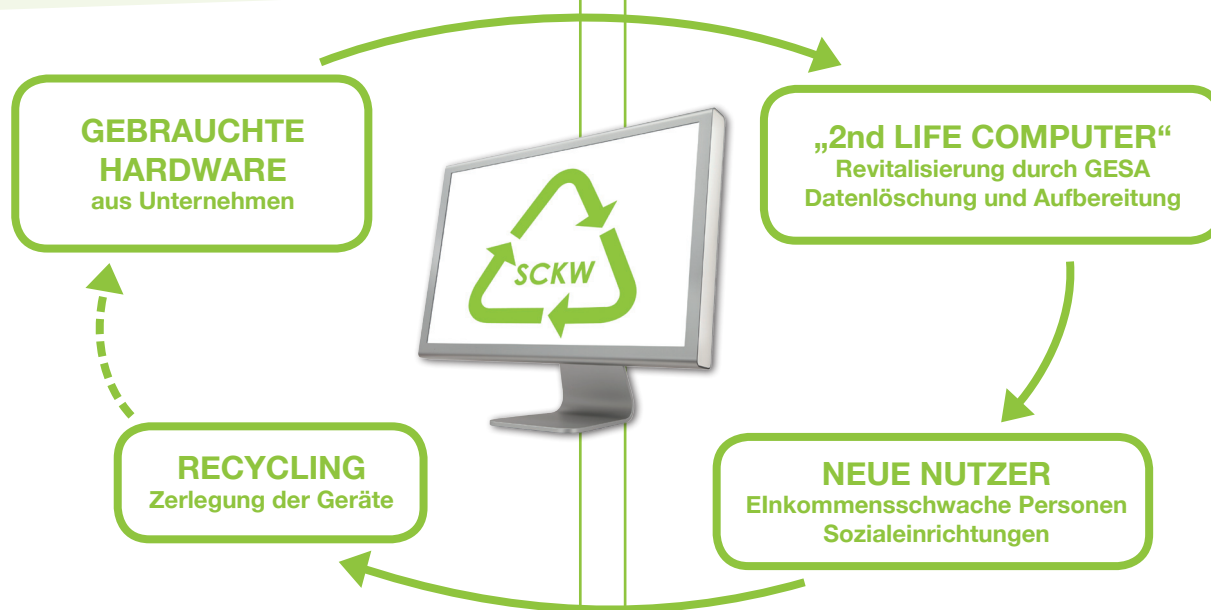

Ihre gebrauchten Computer: Neue Impulse für die Region

Die soziale Computer-Kreislauf-Wirtschaft
in der Region Waidhofen a.d. Ybbs / Amstetten

sozial produziert

Das Projekt wird durch das Amt der NÖ Landesregierung,
Abteilung Soziales unterstützt.

lsr
nÖ

imc

GESA

Vorteile für alle, weil gebrauchsfähige Computer ...

...müssen nicht verschrottet werden.

...werden in Sozialprojekten revitalisiert.

...werden gezielt an Sozialeinrichtungen,
einkommensschwache und umweltbewusste
Personen in der Region weitervermittelt.

...werden länger genutzt - das schont wertvolle
Ressourcen für uns alle!

So funktioniert's:

Im sozialen Computer-Kreislauf werden gebrauchsfähige Alt-Computer und IT-Geräte aus Wirtschaftsunternehmen angenommen und in darauf spezialisierten Sozialbetrieben für die Weiterverwendung konditioniert. Daten werden nach internationalen Standards gelöscht.

Unser Ziel ist es, diese „2nd-Life-Geräte“ ganz gezielt wieder in der Region einzusetzen. Sie können von sozialen Einrichtungen (Jugendzentren, Seniorenheime, etc.), einkommensschwachen und umweltbewussten Personen weitergenutzt werden.

Bitte bringen Sie Ihre Alt-Geräte zur „SCKW-Übernahmestelle“ und machen Sie so aus Ihren gebrauchten PCs „2nd-Life-Computer“!

Wir übernehmen:

PCs

Flachbildschirme

Laptops

Tastaturen und Computermäuse

Wohin mit Ihren Alt-Geräten?

Geben Sie Ihre ausgeschiedenen Geräte bei einer der Übernahmestellen ab. Für Ihr Unternehmen entstehen keine Kosten.

SCKW-Übernahmestellen:

Öffnungszeiten:

jeden 2. und 4. Dienstag im Monat von 14 bis 16 Uhr

Voranmeldung erbeten!

RIZ Regional-Innovations-Zentrum NÖ West
Informationstransfer und Beratungsges.m.b.H.
Kapuzinergasse 6
A-3340 Waidhofen a. d. Ybbs

Kontakt: IT-Management & Coaching GmbH
Tel.: +43 (0)7442 539 97
E-mail: office@imc.at

RIZ Regional-Innovations-Zentrum NÖ West
Informationstransfer und Beratungsges.m.b.H.
Franz-Kollmann-Straße 4
A-3300 Amstetten

Kontakt: unida services
Tel.: +43 (0)7472 291 91
E-mail: office@unida.at

Für weitere Infos zum Sozialen Computer-Kreislauf wenden Sie sich bitte an:

KOMUNITAS OG

Franz Rybaczek
Tel.: +43 (0)664 483 82 62
E-mail: rybaczek@komunitas.at

IT-Management & Coaching GmbH

3340 Waidhofen/Ybbs, Hauptplatz 8
Tel.: +43 (0)7442 539 97
E-mail: office@imc.at

www.sckw.at