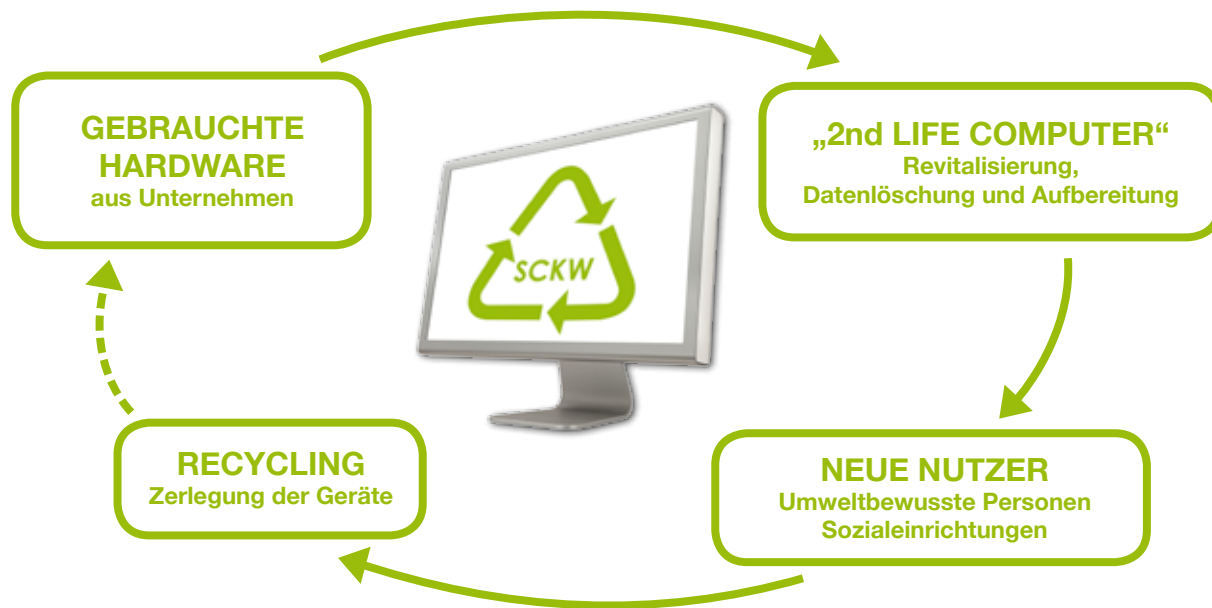

Gebrauchte Computer abgeben:

Bringen Sie Ihre Alt-Geräte zur „SCKW-Übernahmestelle“ und machen Sie so aus Ihren gebrauchten PCs „2nd-Life-Computer“!

So funktioniert's

Im sozialen Computer-Kreislauf werden funktionstüchtige gebrauchte Computer und IT-Geräte aus Wirtschaftsunternehmen angenommen und in darauf spezialisierten Sozialbetrieben für die Weiterverwendung konditioniert. Daten werden nach professionellen Standards gelöscht.